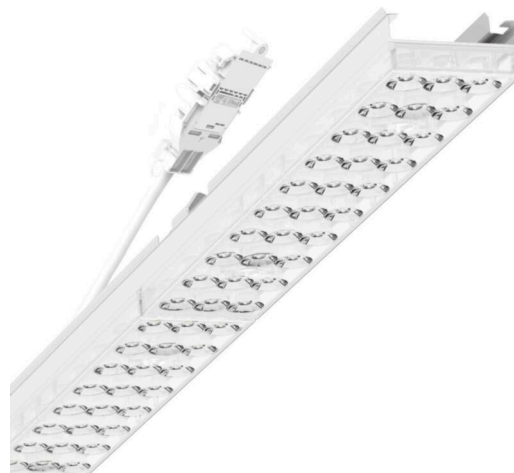

прибородержатель переменный - Individual.Lens.Optic - прямой свет, узко- и широконаправленный - без видимых стыков

Ламподержатель из оцинкованного стального профиля, поверхность покрыта лаком на полиэфирной смоле. Крепление без инструментов с нажимными затворами, встроенными в конструкцию, обеспечивают защиту от кражи и взлома. В несущей трековой шине позиционируется по-разному. Цвет корпуса белый стандартный для электротехники RAL 9016; Прямой узко и широко направленный свет, распространяющийся через линзу «Individual.Lens.Optic» из пластика ПММА. Оптика отдельных линз делает сборку и установку предельно удобными, плоскость легко чистится. Тройные ряды из отдельных линз и лампо-/прибородержатели, идеально согласованные между собой, обеспечивают цельный вид без стыков и неравномерностей Подключение к электросети через присоединительный провод длиной 1 м для свободного позиционирования прибородержателя в световой полосе и 3-полосную втычную деталь для быстрой сборки со свободным выбором фаз. Сменные блоки, позволяющие легко модернизировать освещение, существенно продлевают срок службы всей осветительной установки.

DEEP-LINK

<https://www.regiolux.de/ru/article/19435024110>

Ссылка	LED 10000lm 830
ηLB	100 %
Φ ↓/↑	98 % / 2 %
UGR поп./вдоль	18.4 / 18.6

Механика

цвет корпуса	белый стандартный для электротехники RAL 9016
--------------	---

L	2299 mm	Длина
В	55 mm	Ширина
Н	37 mm	Высота