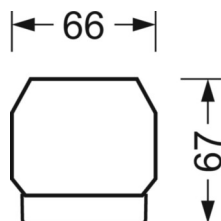

прибородержатель переменный - Individual.Lens.Optic - прямой свет, узко- и широконаправленный - без видимых стыков

Ламподержатель из оцинкованного стального профиля, поверхность покрыта лаком на полиэфирной смоле. Крепление без инструментов с нажимными затворами, встроенными в конструкцию, обеспечивают защиту от кражи и взлома. В несущей трековой шине позиционируется по-разному. Цвет корпуса белый стандартный для электротехники RAL 9016; Прямой узко и широко направленный свет, распространяющийся через линзу «Individual.Lens.Optic» из пластика ПММА. Оптика отдельных линз делает сборку и установку предельно удобными, плоскость легко чистится. Тройные ряды из отдельных линз и лампо-/прибородержатели, идеально согласованные между собой, обеспечивают цельный вид без стыков и неравномерностей Подключение к электросети через присоединительный провод длиной 1 м для свободного позиционирования прибородержателя в световой полосе и 3-полосную втычную деталь для быстрой сборки со свободным выбором фаз. Сменные блоки, позволяющие легко модернизировать освещение, существенно продлевают срок службы всей осветительной установки.

параметры

номер заказа	19435024110
код EAN	4020863417148
номер таможенного тарифа	94051190
Знак прохождения контроля	IP 20, класс защиты I, ENEC10 VDE, F, HACCP DIN10500/Food/IFS-пригодность для применения/BRC, Indoor, CE
Степень ударопрочности IK	IK03 (-20°C bis 40°C)
Температура окружения	ta -20°C в 40°C
Гарантийный срок	5 лет
Государственные программы поддержки	BEG - государственные субсидии для энергосберегающих зданий (действительна только для Германии)

электротехника